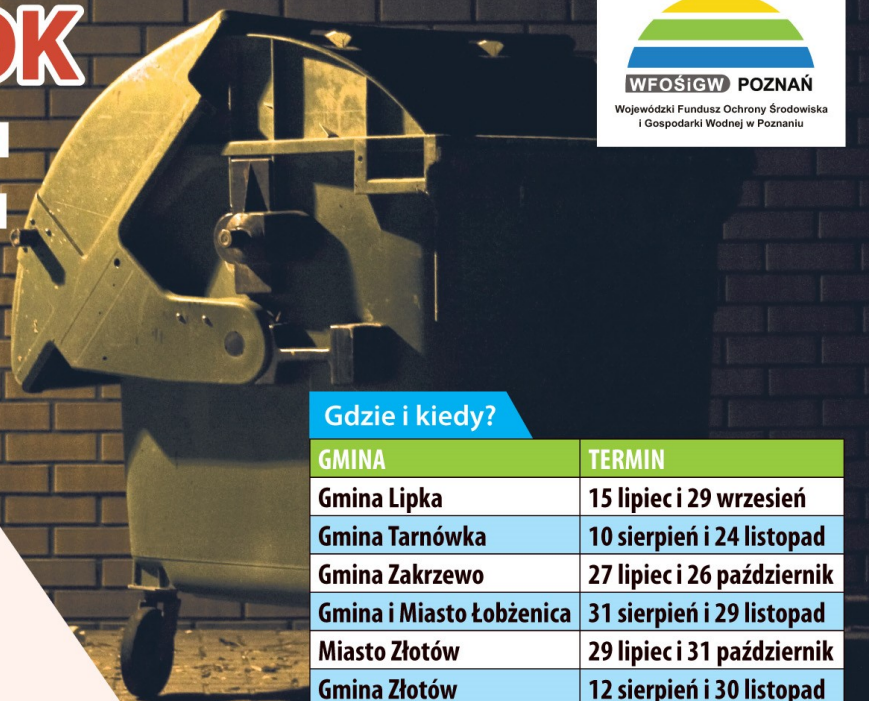

# Mobilny PSZOK

## POZBĄDŹ SIĘ ZALEGAJĄCYCH W DOMU:

- DUŻYCH OPAKOWAŃ
- ZUŻYTEGO SPRZĘTU ELEKTRYCZNEGO I ELEKTRONICZNEGO
- PRZETERMINOWANYCH LEKÓW I CHEMIKALIÓW,
- METALI,
- MEBLI I INNYCH ODPADÓW WIELKOGABARYTOWYCH